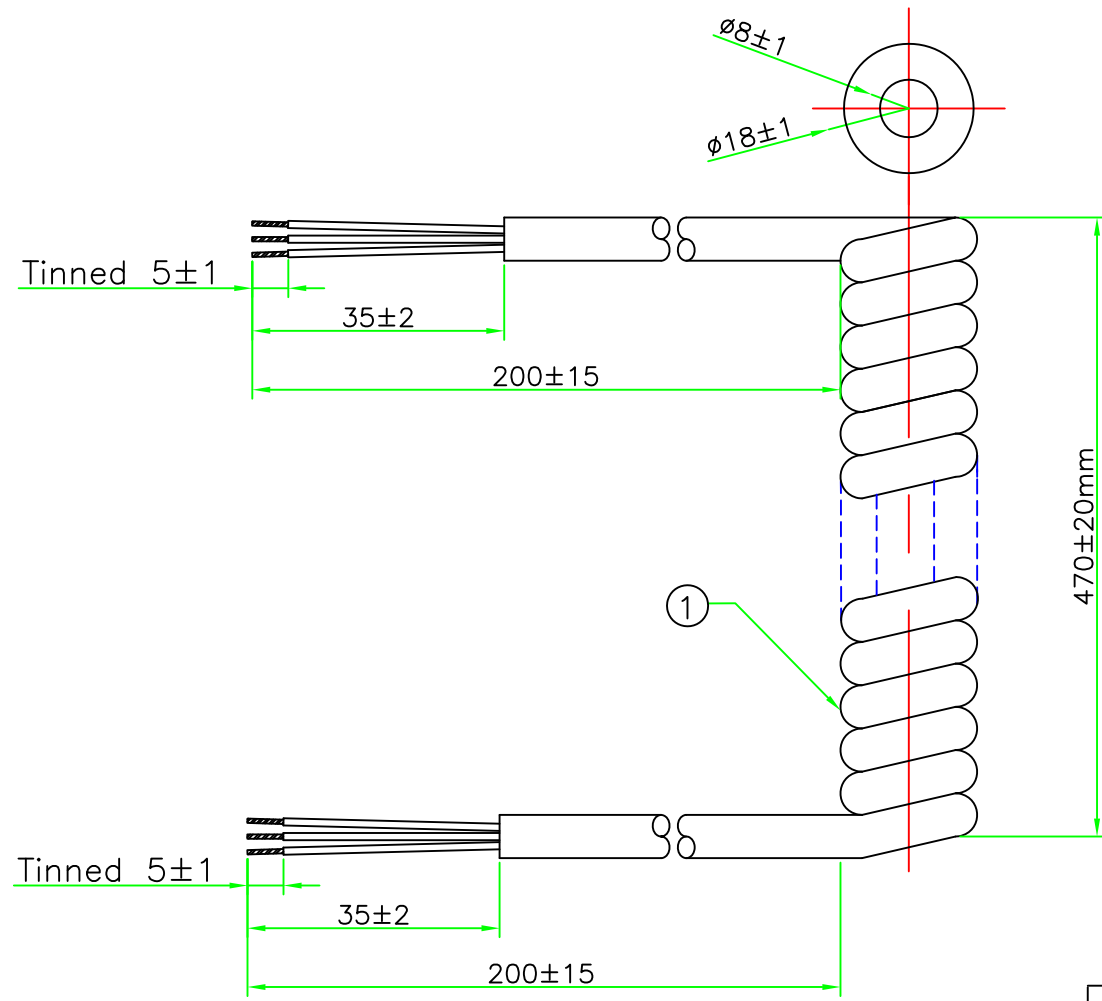

RoHS

REV.	DESCRIPTION	DATE
A	ISSUE	Feb/15/2016

Wiring Diagram

- RED(紅)
- YELLOW(黃)
- ORANGE(橘)

**HOLIN<sup>®</sup>** HTP ASIA TECHNOLOGY CO., LTD.  
 禾凌科技股份有限公司

	UNIT: mm	TITLE : 3C Remote Coiled Cable	
SCALE	1:1	P/N: RP-125-W-4.2M	
UNLESS OTHERWISE SPECIFIED TOLERANCES:		DR. Patty	
x ± 0.5 xx ± 0.25		CH. ERIC	
xxx ± 0.1 ANGLE ± 1°		AP.	
REV. A	SHEET 1/1	DWG.NO: RP-125-W-4.2M	

No.	PART NAME	DESCRIPTION	COLOR	Q'TY	REMARKS
1	CABLE	[20AWGx3C]X1C, BLACK PVC Jacket.O.D.: 5.0mm.	BLACK	1	