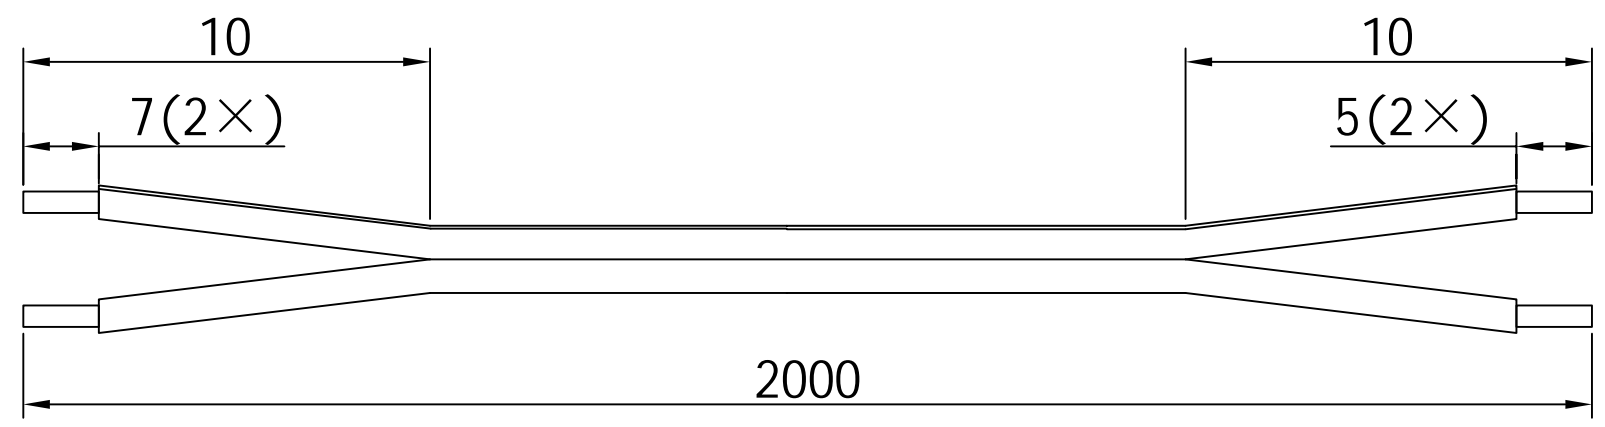

印字内容: (UL) SPT-2 300V 60°C VW-1 18AWG×2C E247978 QIAOPU 500560-001 C(UL) SPT-2 300V 60°C FT1 0.824mm² (18AWG)×2C

④	PLUG PVC, BLACK 黑色插头料	70	g
③	"8" INTEGRATED SUPPORT, WHITE 8字尾一体支架, 白色	1	pcs
②	NEMA 1-15P AMERICAN PLUG INNER TOWER, BLACK 美式极性二插一体支架, 黑色	1	pcs
①	CABLE: SPT-2 18AWG*2C 29/0.19BS*3.5*7.0 BLACK L=2000mm 线材: SPT-2 18AWG*2C 29/0.19BS*3.5*7.0 黑色 L=2000mm	1	pcs
ITEM	DESCRIPTION	QTY	UNIT

					DRAWING NO: 图号		DRAWN BY P. E: HAN		DATE 21. 2. 25		NINGBO A-LINE CABLE AND WIRE CO., LTD CONNECT THE WORLD	
					AL030327-3855-00		CHECKED BY S. A:		DATE		CLIENT CODE: AL030327	
00	-	21. 2. 25	RTM	HAN			APPROVED BY MGR:		DATE		CUSTOMER PART NO: 货号	
REV	ECO	DATE	REMARK	CHG' D BY	CHG' D BY	DIMENSIONS IN MM DWG NOT TO SCALE				VT-737MAX2		