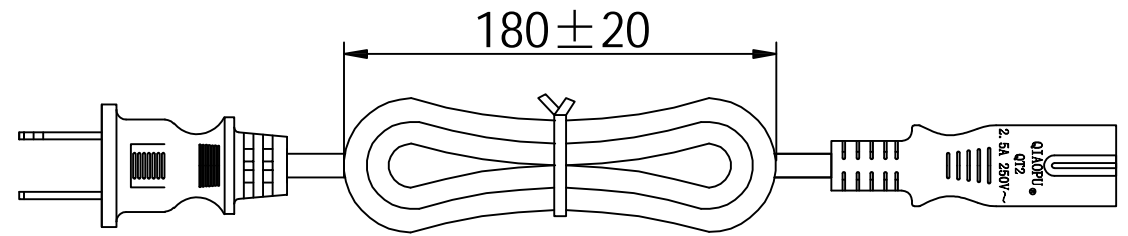

印字内容: (UL) SPT-2 300V 60°C VW-1 18AWG×2C E247978 QIAOPU 500560-001 C(UL) SPT-2 300V 60°C FT1 0.824mm² (18AWG)×2C

④	PLUG PVC, BLACK 黑色插头料	70	g
③	"8" INTEGRATED SUPPORT, WHITE 8字尾一体支架, 白色	1	pcs
②	NEMA 1-15P AMERICAN PLUG INNER TOWER, BLACK 美式极性二插一体支架, 黑色	1	pcs
①	CABLE: SPT-2 18AWG*2C 29/0.19BS*3.5*7.0 BLACK L=2000mm 线材: SPT-2 18AWG*2C 29/0.19BS*3.5*7.0 黑色 L=2000mm	1	pcs
ITEM	DESCRIPTION	QTY	UNIT

					DRAWING NO: 图号		DRAWN BY P. E: HAN		DATE 21. 2. 25		NINGBO A-LINE CABLE AND WIRE CO., LTD CONNECT THE WORLD	
					AL030327-3855-00		CHECKED BY S. A:		DATE		CLIENT CODE: AL030327	
00	-	21. 2. 25	RTM	HAN			APPROVED BY MGR:		DATE		CUSTOMER PART NO: 货号	
REV	ECO	DATE	REMARK	CHG' D BY	CHG' D BY	DIMENSIONS IN MM DWG NOT TO SCALE				VT-737MAX2		